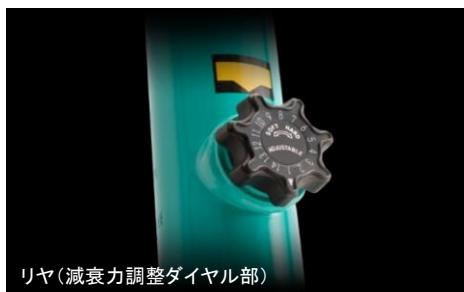

■サスペンション

No	品目名	品番	必要数 (台)	メーカー希望 小売価格 (円)		適合		備考	コード	区分
						MXPA10				
						Yaris Cup Car				
		税抜価格	M/T	CVT						
1	コイルスプリング									
	コイルスプリング、フロント	48131-KP111	2	14,300	13,000	○	○	48131-KP101の補給品	E	補給部品
	コイルスプリング、リヤ	48231-KP110	2	14,300	13,000	○	○	48231-KP100の補給品		
ショックアブソーバー										
2	ショックアブソーバー、フロント、右側	48510-KP110	1	24,200	22,000	○	○	48510-KP100の補給品	E	補給部品
	ショックアブソーバー、フロント、左側	48520-KP110	1	24,200	22,000	○	○	48520-KP100の補給品		
	ショックアブソーバー、リヤ	48530-KP110	2	22,000	20,000	○	○	48530-KP100の補給品		
3	バンブラバー、フロント	48331-KP110	2	2,530	2,300	○	○