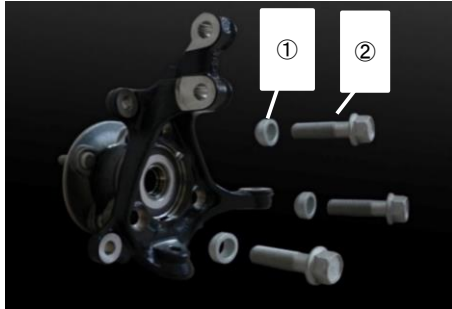

■足廻り（フロントナックル部）

No	品目名	品番	必要数 (台)	メーカー希望 小売価格 (円)	適合		備考	コード	区分	
					MXPA10					
					Yaris Cup Car					
		税抜価格	M/T	CVT						
1	スペーサー	43226-KP100	6	2,750	2,500	○	○	片側球面座タイプ	E	補給部品
2	ボルト	90105-14194	6	トヨタ純正		○	○		-	トヨタ純正

■シートベルト

No	品目名	品番	必要数 (台)	メーカー希望 小売価格 (円)	適合		備考	コード	区分	
					MXPA10					
					Yaris Cup Car					
		税抜価格	M/T	CVT						
1	6点式シートベルト (SABELT製)	73180-KP100	1	36,300	33,000	○	○	運転席用、2インチ幅	E	補給部品